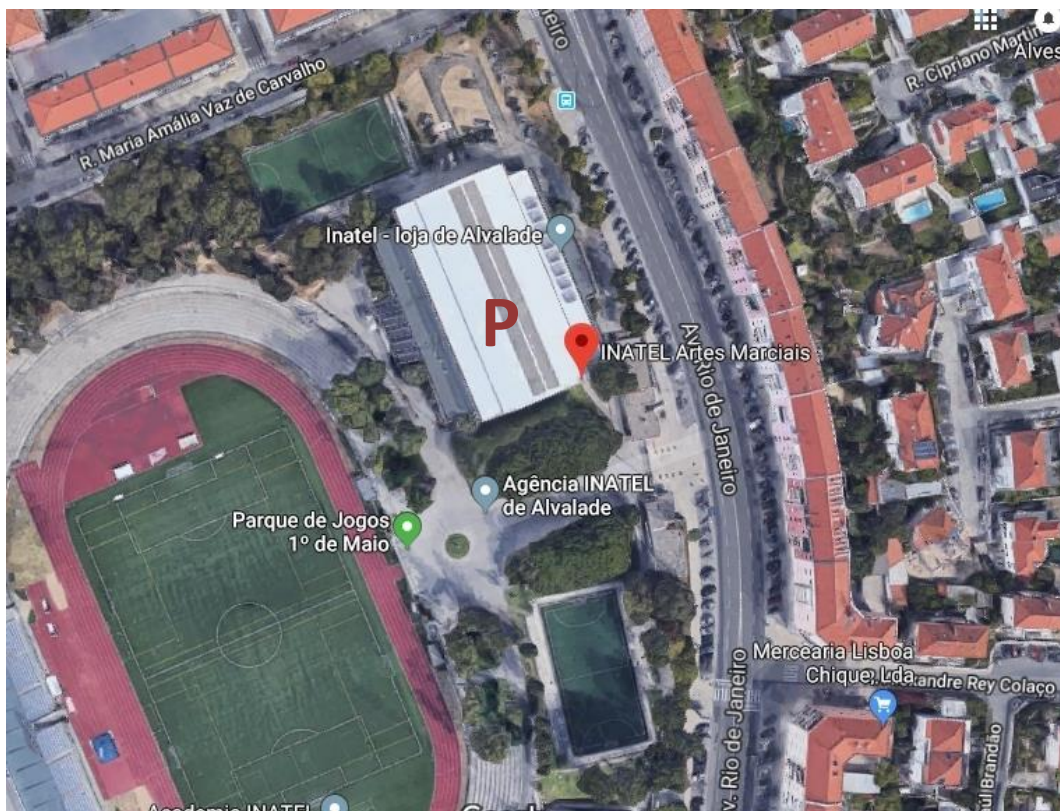

CAMPUS UNIVERSITÁRIO

FORMAÇÃO
Curso de Treinadores
MASTER COACH

Legenda Universidade Lusófona de Lisboa

S – [Sala S.0.10 e Sala S.0.11](#)

I – [Auditório Agostinho da Silva](#) – 15º CONGRESSO

PAVILHÃO INATEL - PARQUE JOGOS 1º MAIO