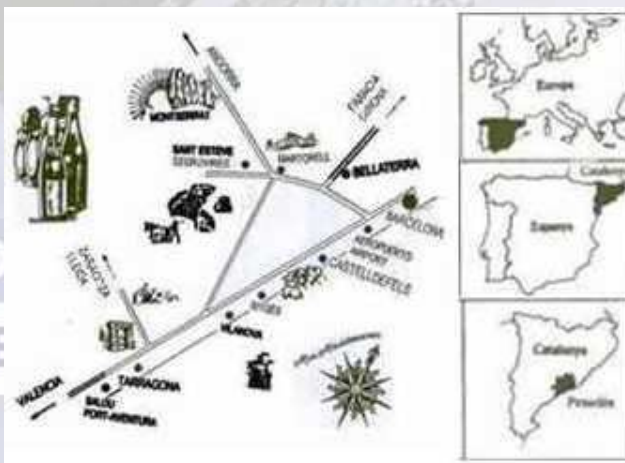

Sant Esteve Sesrovires, es una localidad muy bien comunicada, se encuentra a 5 km. de una entrada-salida de la Autopista del Mediterráneo, a 30 km. de la ciudad de Barcelona, y muy cerca de Martorell (a 7 km.). La Montaña Santa de Montserrat, así como las famosas playas de Sitges y Vilanova, se encuentran a unos 35 km. El conocido Parque de Atracciones "Port Aventura", está situado a 85 km. de nuestra localidad. Contamos con Estación de los Ferrocarriles Catalanes.

Nuestra localidad está emplazada en la confluencia de la comarca del "Penedès" (famosa por sus vinos y cavas), y la comarca del "Baix Llobregat" (con sus industrias y servicios). En Sant Esteve Sesrovires se elaboran los vinos "Bach" y el cava "Roger Goulart", también encontraremos la primera fábrica de caramelos "Chupa Chups", así como la nueva factoría de automóviles "Seat-Volkswagen", ubicada en parte en nuestro término municipal

En Cataluña, cada pueblo tiene cada año sus días de fiesta mayor. La alegría se desborda y todo el mundo abre sus brazos a los forasteros. Muchas localidades conservan vivas costumbres tradicionales de origen muy remoto.

Únete a la alegría popular de una fiesta mayor y conocerás nuestro carácter, que puede parecer un poco reservado en apariencia, pero que en realidad es amable, alegre y acogedor, como corresponde a un pueblo mediterráneo.