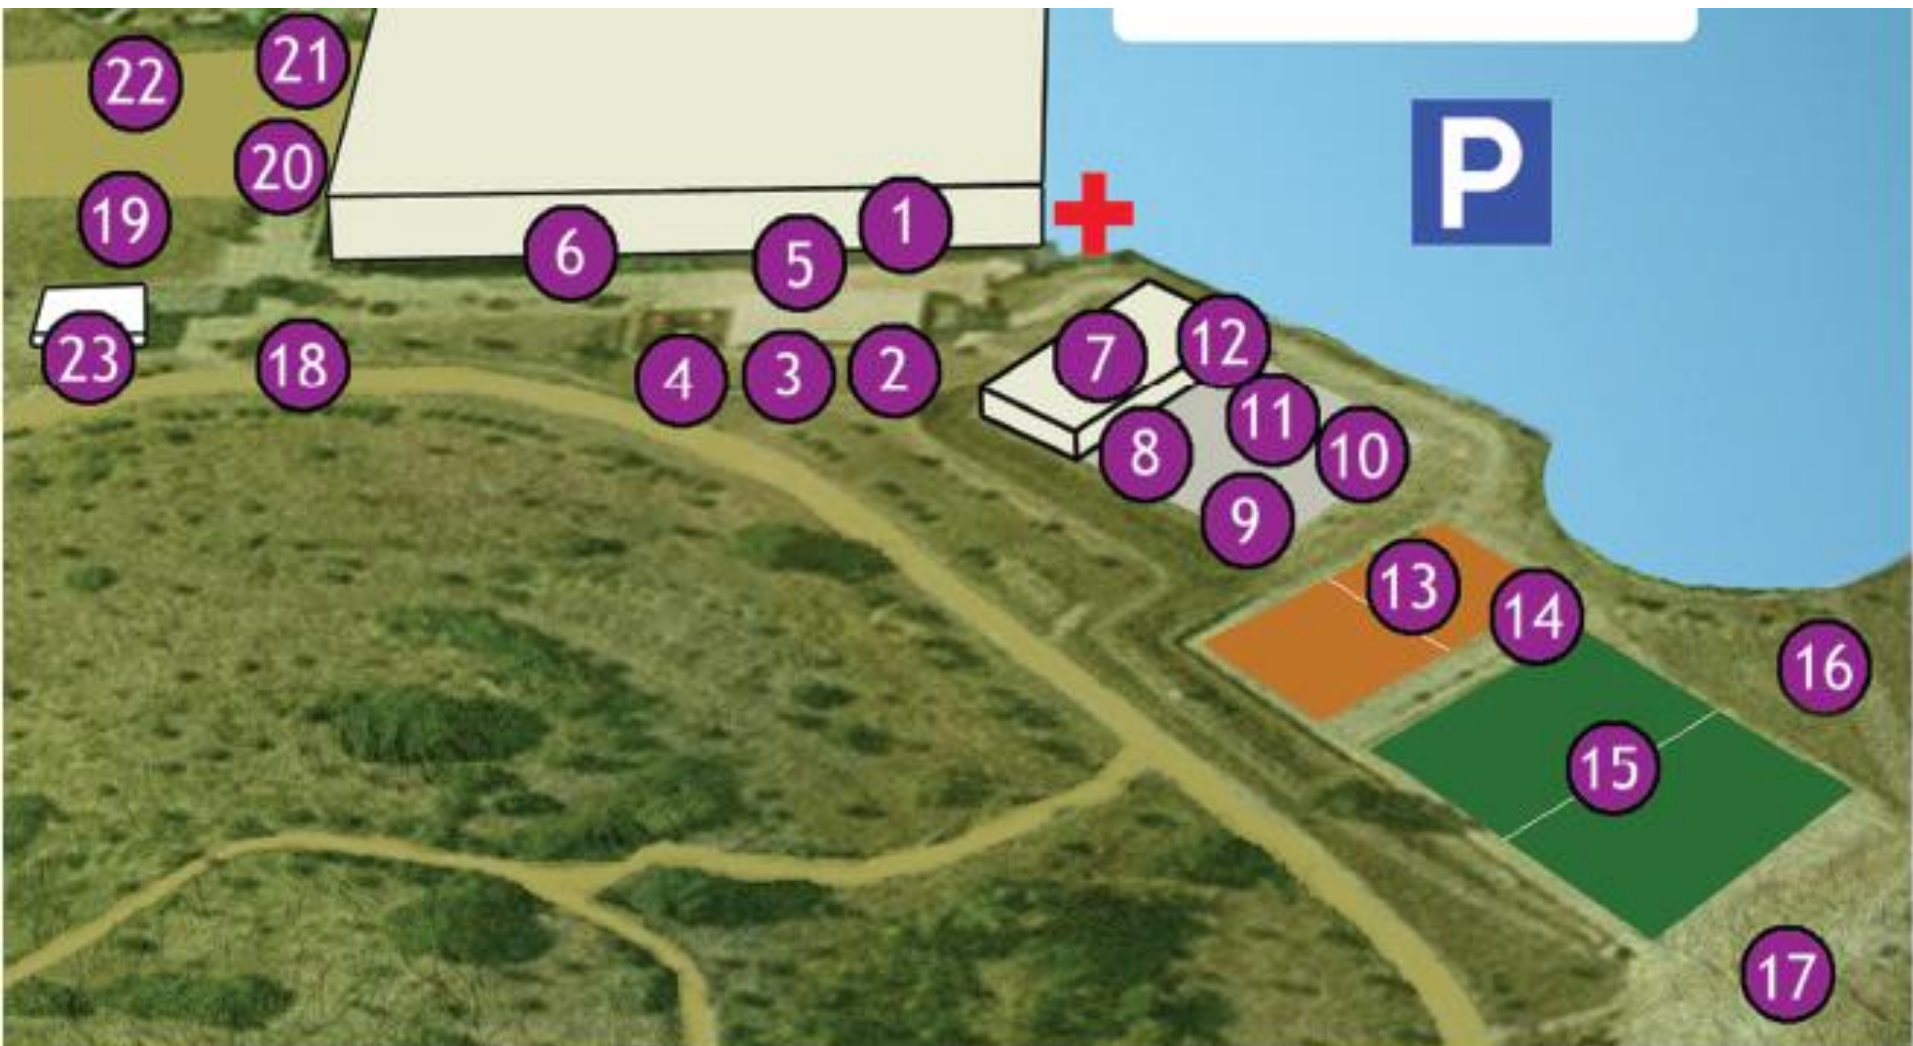

# VITALSPORT

DECATHLON

- 4 Remo – ANL + tenda
- 6 Parede escalada – AZR + tenda
- 3 Insufláveis - Pulamania
- 2 Recepção + entrega diplomas
- 5 Ringue de patinagem
- 18 Massagens ayurvedica - ALBA
- 18 Massagens - Brahmi
- 1 Entrada recinto + barraca Olá
- 23 Balneários

# ENTRADA

- 19 Torre de slide - AZR
- 21 Piscina haliotis + tenda
- 20 Piscina CNA + tenda
- 22 Futebol de Rua + tenda – Futrua

# ESTALEIRO

- 7 Palco principal
- 8 Field Target + tenda – FPTiro
- 9 Karatê + tenda – Dojo samurai
- 10 Ringue kickboxing + tenda – Dinamite Team
- 11 Trampolim
- 12 Mesas Ping-Pong

A Tenda Orientação

B Tenda Holmes Place

# CAMPOS DE JOGOS