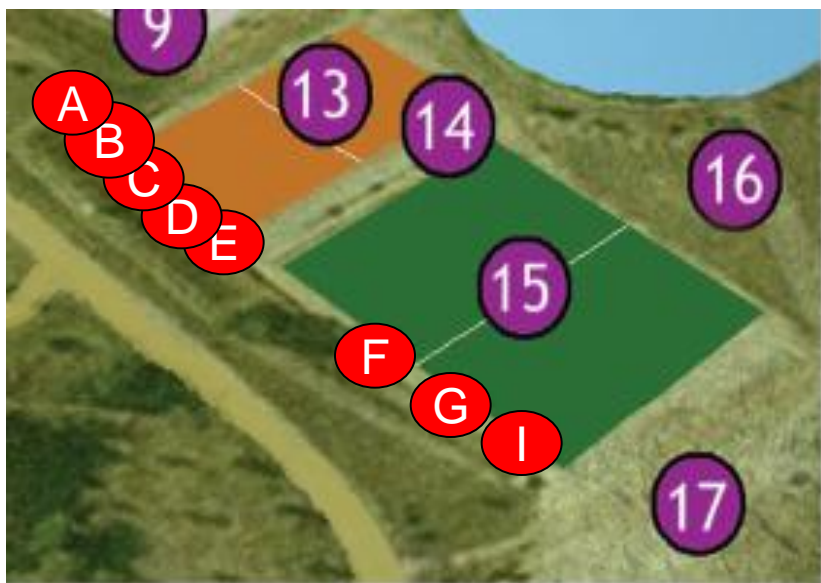

# ENTRADA

- 19 Torre de slide - AZR
- 21 Piscina haliotis + tenda
- 20 Piscina CNA + tenda
- 22 Futebol de Rua + tenda – Futrua

# ESTALEIRO

- 7 Palco principal
- 8 Field Target + tenda – FPTiro
- 9 Karatê + tenda – Dojo samurai
- 10 Ringue kickboxing + tenda – Dinamite Team
- 11 Trampolim
- 12 Mesas Ping-Pong

A Tenda Orientação

B Tenda Holmes Place

C Tenda Perfit

I Tenda Gold nutrition

D Tenda Topázio

E Tenda academia danças do mundo

F Tenda Uni-Yoga

G Tenda YMAA

# PALCO PRINCIPAL

**A** GDR Joanita

**B** CVLisboa

**C** Floorball

**D** FP andebol

**E** Leões de Porto Salvo

**13** Campo polidesportivo

**15** Campo Sintético