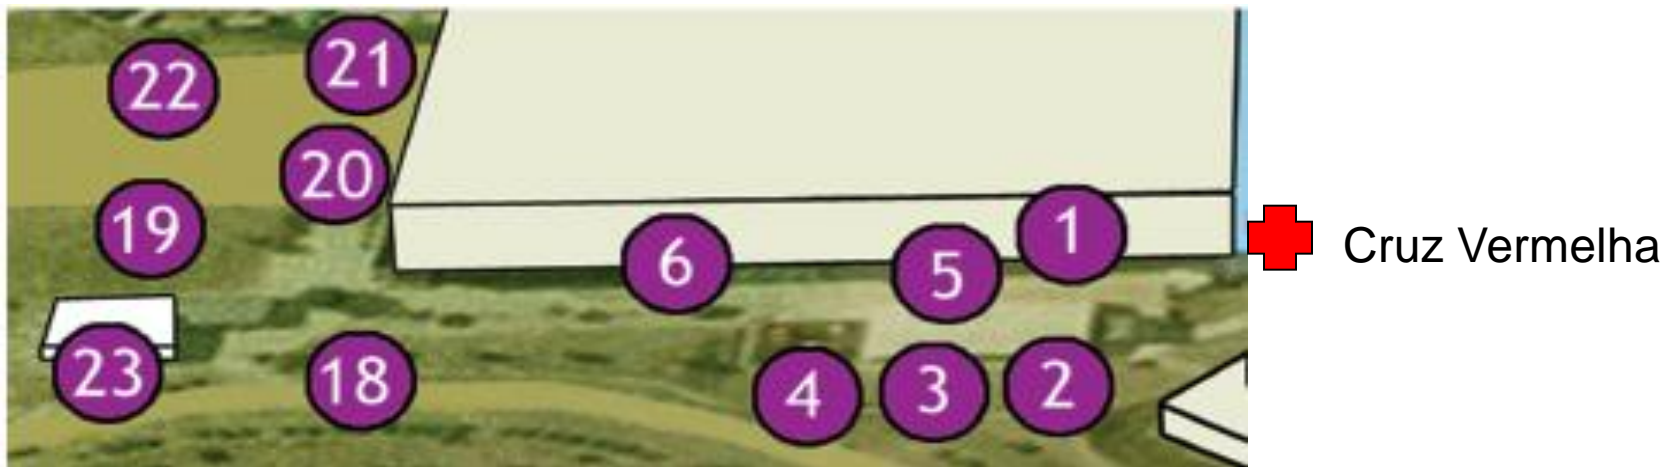

# VITALSPORT

DECATHLON

- 4 Remo – ANL + tenda
- 6 Parede escalada – AZR + tenda
- 3 Insufláveis - Pulamania
- 2 Recepção + entrega diplomas
- 5 Ringue de patinagem
- 18 Massagens ayurvedica - ALBA
- 18 Massagens - Brahmi
- 1 Entrada recinto + barraca Olá
- 23 Balneários

# ENTRADA

- 19 Torre de slide - AZR
- 21 Piscina haliotis + tenda
- 20 Piscina CNA + tenda
- 22 Futebol de Rua + tenda – Futrua