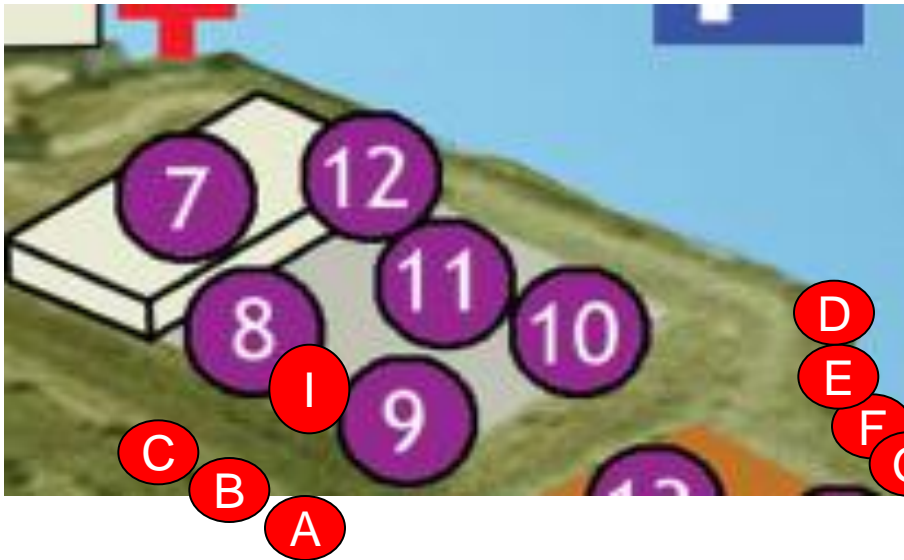

# VITALSPORT

DECATHLON

- 4 Remo – ANL + tenda
- 6 Parede escalada – AZR + tenda
- 3 Insufláveis - Pulamania
- 2 Recepção + entrega diplomas
- 5 Ringue de patinagem
- 18 Massagens ayurvedica - ALBA
- 18 Massagens - Brahmi
- 1 Entrada recinto + barraca Olá
- 23 Balneários

# ENTRADA

- 19 Torre de slide - AZR
- 21 Piscina haliotis + tenda
- 20 Piscina CNA + tenda
- 22 Futebol de Rua + tenda – Futrua

# ESTALEIRO

- 7 Palco principal
- 8 Field Target + tenda – FPTiro
- 9 Karatê + tenda – Dojo samurai
- 10 Ringue kickboxing + tenda – Dinamite Team
- 11 Trampolim
- 12 Mesas Ping-Pong

A Tenda Orientação

B Tenda Holmes Place

# PALCO PRINCIPAL

**A** GDR Joanita

**B** CVLisboa

**C** Floorball

**D** FP andebol

**E** Leões de Porto Salvo

**13** Campo polidesportivo

**15** Campo Sintético