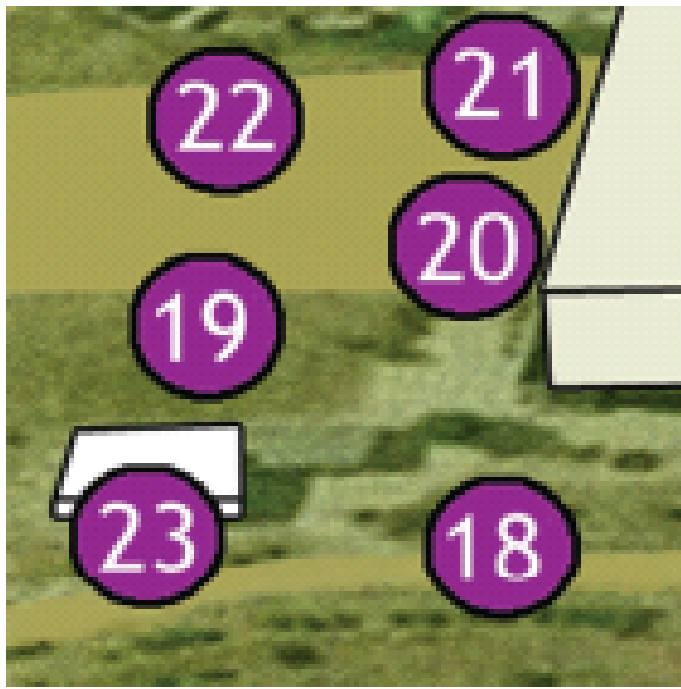

# VITALSPORT

DECATHLON

- 4 Remo – ANL + tenda
- 6 Parede escalada – AZR + tenda
- 3 Insufláveis - Pulamania
- 2 Recepção + entrega diplomas
- 5 Ringue de patinagem
- 18 Massagens ayurvedica - ALBA
- 18 Massagens - Brahmi
- 1 Entrada recinto + barraca Olá
- 23 Balneários

# ENTRADA

- 19 Torre de slide - AZR
- 21 Piscina haliotis + tenda
- 20 Piscina CNA + tenda
- 22 Futebol de Rua + tenda – Futrua

# ESTALEIRO

- 7 Palco principal
- 8 Field Target + tenda – FPTiro
- 9 Karatê + tenda – Dojo samurai
- 10 Ringue kickboxing + tenda – Dinamite Team
- 11 Trampolim
- 12 Mesas Ping-Pong

A Tenda Orientação

B Tenda Holmes Place