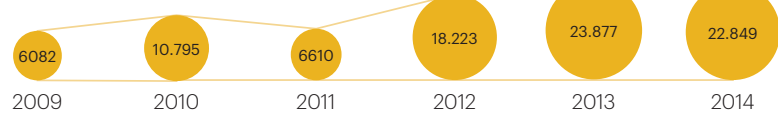

Amostras recolhidas de passaporte biológico

Mais controlo, menos casos de doping positivo

Desde 2005, os desportos dos Jogos Olímpicos de Verão têm visto aumentar a recolha de amostras para controlo antidoping. O número de violações segue a tendência oposta, em dez anos desceu para menos de metade. Pode dizer-se que o futebol foi o mais controlado, seguido do atletismo.