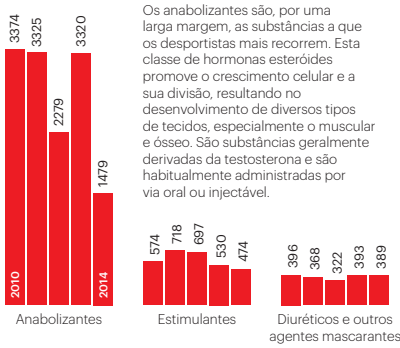

Desde 2005, os desportos dos Jogos Olímpicos de Verão têm visto aumentar a recolha de amostras para controlo antidoping. O número de violações segue a tendência oposta, em dez anos desceu para menos de metade. Pode dizer-se que o futebol foi o mais controlado, seguido do atletismo.

Testes positivos

Amostras

Amostras por modalidade

Documento electrónico individual, o passaporte biológico é obrigatório desde 2008 em provas internacionais. Contém o perfil sanguíneo do atleta bem como todos os resultados dos controlos efectuados.

Em Portugal

Ciclismo

SUBSTÂNCIAS IDENTIFICADAS

Em todos os desportos

Os anabolizantes são, por uma larga margem, as substâncias a que os desportistas mais recorrem. Esta classe de hormonas esteróides promove o crescimento celular e a sua divisão, resultando no desenvolvimento de diversos tipos de tecidos, especialmente o muscular e ósseo. São substâncias geralmente derivadas da testosterona e são habitualmente administradas por via oral ou injectável.