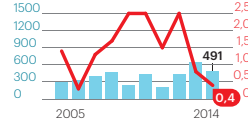

Mais controlo, menos casos de doping positivo

Desde 2005, os desportos dos Jogos Olímpicos de Verão têm visto aumentar a recolha de amostras para controlo antidoping. O número de violações segue a tendência oposta, em dez anos desceu para menos de metade. Pode dizer-se que o futebol foi o mais controlado, seguido do atletismo.

Testes positivos

Amostras

Amostras por modalidade

Documento electrónico individual, o passaporte biológico é obrigatório desde 2008 em provas internacionais. Contém o perfil sanguíneo do atleta bem como todos os resultados dos controlos efectuados.

Em Portugal

Ciclismo

SUBSTÂNCIAS IDENTIFICADAS

Em todos os desportos

Os anabolizantes são, por uma larga margem, as substâncias a que os desportistas mais recorrem. Esta classe de hormonas esteróides promove o crescimento celular e a sua divisão, resultando no desenvolvimento de diversos tipos de tecidos, especialmente o muscular e ósseo. São substâncias geralmente derivadas da testosterona e são habitualmente administradas por via oral ou injectável.

Amostras recolhidas

Fontes: Agência Mundial Antidopagem; Adop