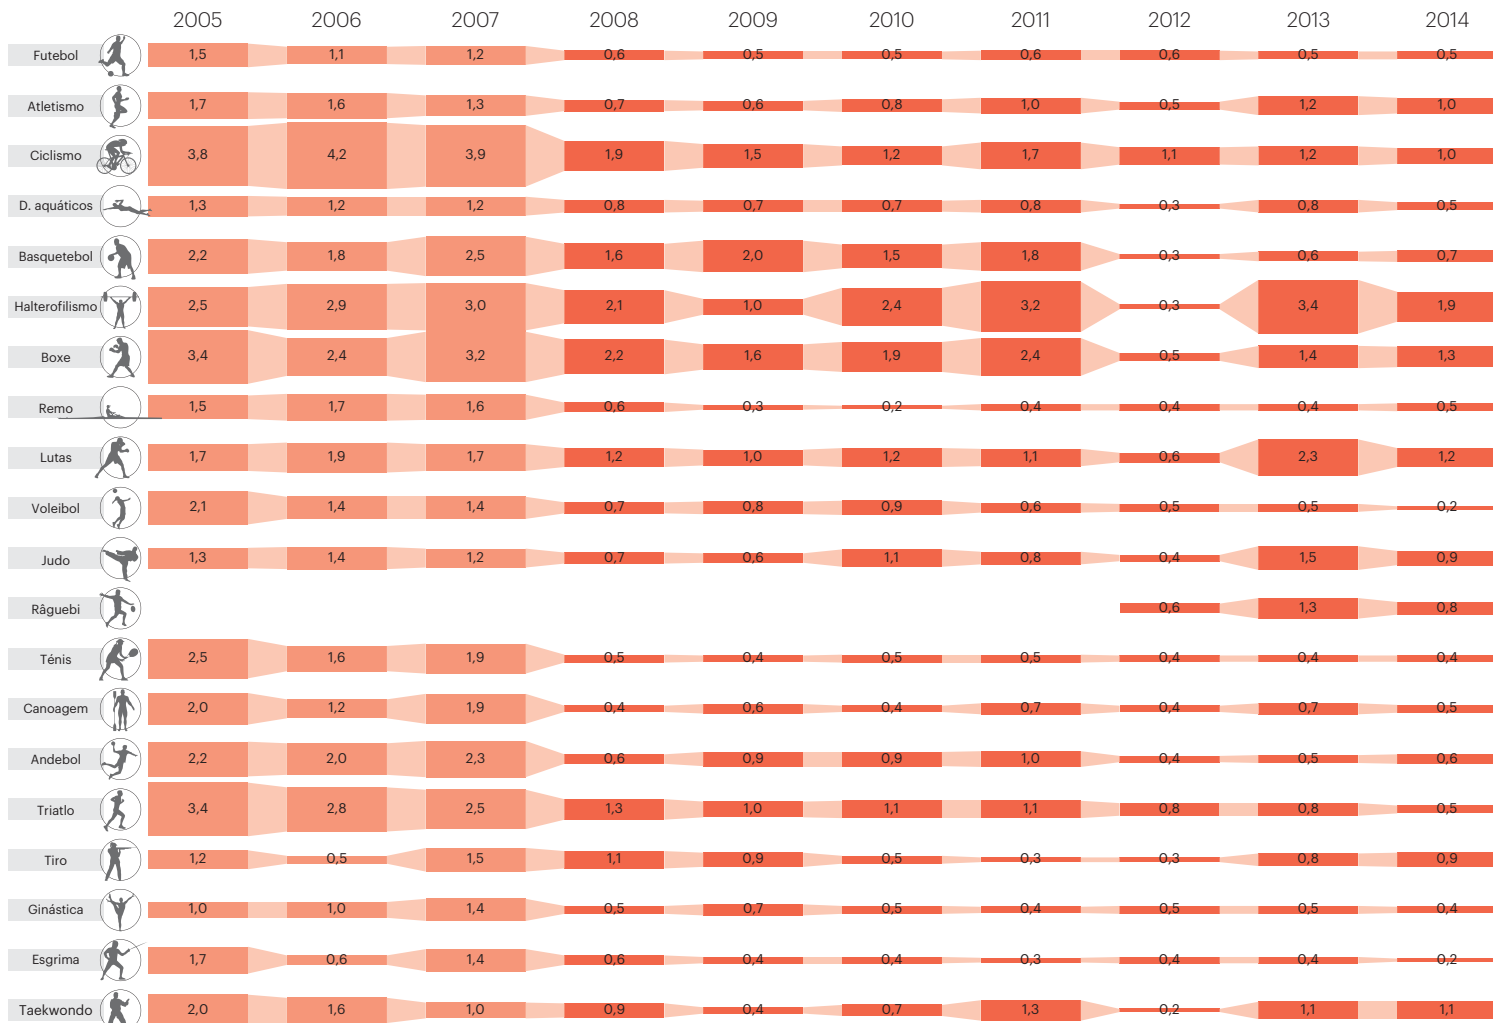

Uma década de casos no doping mundial

Os últimos anos do fenómeno do combate ao *doping* mostram um aumento das amostras recolhidas e uma diminuição dos casos positivos. Tendo por base as modalidades dos Jogos Olímpicos de Verão, conclui-se também que o halterofilismo é a que tem a percentagem mais significativa de infracções e que o ciclismo regista um decréscimo assinalável, de um pico de 4,2% em 2006 para 1% em 2014. *Por José Alves e Nuno Sousa*

Resultados positivos por modalidade em percentagem. Casos de *doping* em desportos dos Jogos Olímpicos de Verão mostram uma tendência de descida.