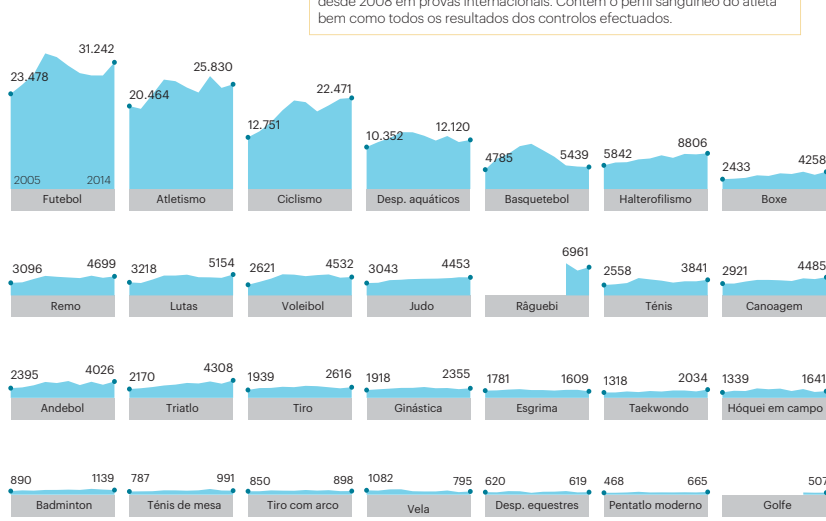

Resultados positivos por modalidade em percentagem. Casos de *doping* em desportos dos Jogos Olímpicos de Verão mostram uma tendência de descida.

Amostras recolhidas de passaporte biológico

Mais controlo, menos casos de doping positivo

Desde 2005, os desportos dos Jogos Olímpicos de Verão têm visto aumentar a recolha de amostras para controlo antidoping. O número de violações segue a tendência oposta, em dez anos desceu para menos de metade. Pode dizer-se que o futebol foi o mais controlado, seguido do atletismo.

Testes positivos

Amostras

Amostras por modalidade

Documento electrónico individual, o passaporte biológico é obrigatório desde 2008 em provas internacionais. Contém o perfil sanguíneo do atleta bem como todos os resultados dos controlos efectuados.