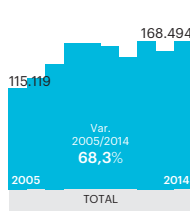

Mais controlo, menos casos de doping positivo

Desde 2005, os desportos dos Jogos Olímpicos de Verão têm visto aumentar a recolha de amostras para controlo antidoping. O número de violações segue a tendência oposta, em dez anos desceu para menos de metade. Pode dizer-se que o futebol foi o mais controlado, seguido do atletismo.

Testes positivos

Amostras

Amostras por modalidade

Documento electrónico individual, o passaporte biológico é obrigatório desde 2008 em provas internacionais. Contém o perfil sanguíneo do atleta bem como todos os resultados dos controlos efectuados.

Em Portugal

Ciclismo

SUBSTÂNCIAS IDENTIFICADAS

Em todos os desportos

Os anabolizantes são, por uma larga margem, as substâncias a que os desportistas mais recorrem. Esta classe de hormonas esteróides promove o crescimento celular e a sua divisão, resultando no desenvolvimento de diversos tipos de tecidos, especialmente o muscular e ósseo. São substâncias geralmente derivadas da testosterona e são habitualmente administradas por via oral ou injectável.

Amostras recolhidas

Fontes: Agência Mundial Antidopagem; Adop