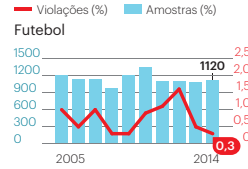

Em Portugal