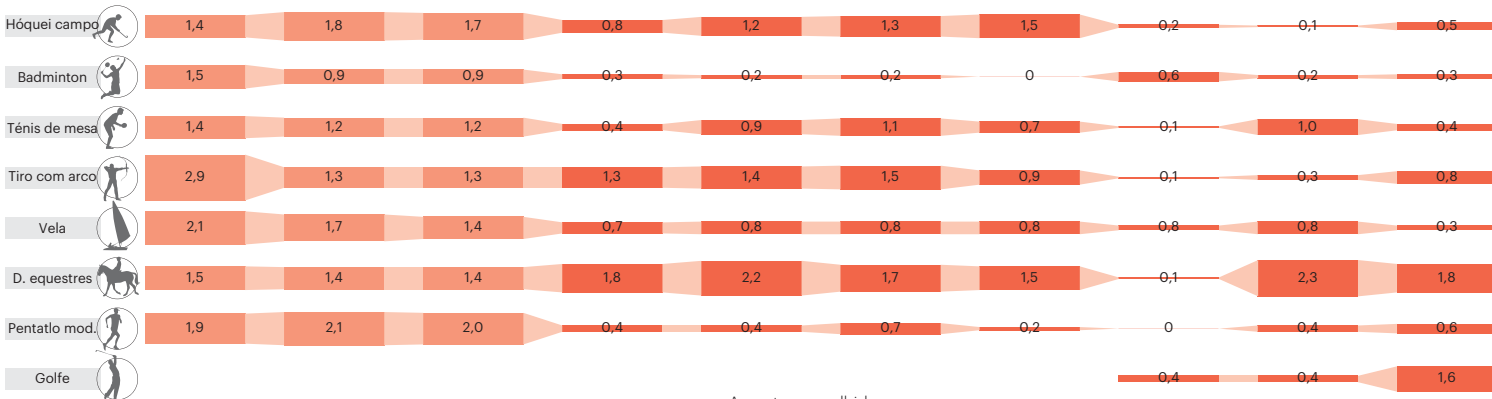

Mais controlo, menos casos de doping positivo

Desde 2005, os desportos dos Jogos Olímpicos de Verão têm visto aumentar a recolha de amostras para controlo antidoping. O número de violações segue a tendência oposta, em dez anos desceu para menos de metade. Pode dizer-se que o futebol foi o mais controlado, seguido do atletismo.

Testes positivos

Amostras

Amostras por modalidade

Documento electrónico individual, o passaporte biológico é obrigatório desde 2008 em provas internacionais. Contém o perfil sanguíneo do atleta bem como todos os resultados dos controlos efectuados.

Em Portugal

Ciclismo

SUBSTÂNCIAS IDENTIFICADAS

Em todos os desportos

Os anabolizantes são, por uma larga margem, as substâncias a que os desportistas mais recorrem. Esta classe de hormonas esteróides promove o crescimento celular e a sua divisão, resultando no desenvolvimento de diversos tipos de tecidos, especialmente o muscular e ósseo. São substâncias geralmente derivadas da testosterona e são habitualmente administradas por via oral ou injectável.

Amostras recolhidas

Fontes: Agência Mundial Antidopagem; Adop