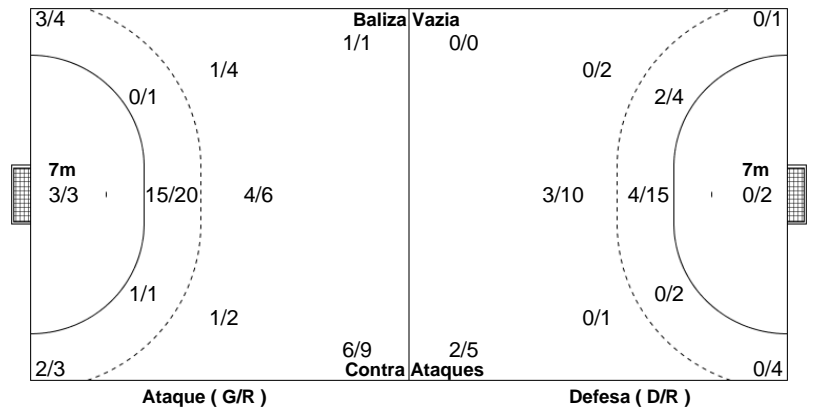

Estatística Equipa

32 - 31 (15 - 16) (17 - 15)

QUI 08 JUL 2021
19:38

ESPANHA SEN MASC

Jogadores		Remates								Ataque		Defesa		Disciplina			
Nº	Nome	G/R	%	6m	Ponta	9m	7m	CA	BV	AS	FT	RB	BL	AM	2'	CV	CA
1	Gonzalo Pérez De Vargas																
3	Eduardo Gurbindo																
5	Jorge Maqueda	1/6	16	0/1		1/5				1			1				
6	Fernández Pérez	1/2	50		1/1			0/1									
7	Valero Rivera	2/4	50		1/3			1/1									
9	Raúl Entreríos	2/2	100	1/1		1/1											
10	Alex Dujshebaev	4/7	57	1/1		1/3		2/3		6	3	1					
11	Daniel Sarmiento	2/3	66	0/1		1/1		1/1		2	2						
12	Rodrigo Corrales																
13	Julen Aguinale	5/5	100	5/5						1	3						
14	Ferrán Solé	3/4	75		2/3		1/1										
17	Adrián Figueras																
21	Joan Canellas	2/3	66			1/2			1/1	1	1						
24	Viran Morros												1				
99	Antonio Garcia	2/4	50			1/3		1/1									
28	Aleix Gómez	5/7	71	1/1	1/1		2/3	1/2									
30	Gedeón Guardiola	2/3	66	2/3							3		1		1		
51	Miguel Migallón														1		
	Banco / Equipa																
	Totais	31/50	62	10/13	5/8	6/15	3/4	6/9	1/1	11	12	1	3		2		

Guarda-Redes		Rem. Total			Rem. 6m		Rem. Ponta		Rem. 9m		Rem. 7m		Contra-Ataque	
Nº	Nome	D/R	%	P & F	D/R	%	D/R	%	D/R	%	D/R	%	D/R	%
1	Gonzalo Pérez De Vargas	0/0		0										
12	Rodrigo Corrales	9/41	21	0	4/16	25	0/5	0	3/13	23	0/2	0	2/5	40
	Totais	9/41	21	0	4/16	25	0/5	0	3/13	23	0/2	0	2/5	40

	Golos	Defesas	Falhados	Blocos	Total	%
Rem. 6m	10				13	76
Rem. Ponta	5				8	62
Rem. 9m	6				15	40
Rem. 7m	3				4	75
Contra-Ataques	6				9	66
Baliza Vazia	1				1	100
Totais	31				50	62

Legenda							%	Eficácia			
CA	Contra-Ataque	BV	Baliza Vazia	AS	Assistência	FT	Falha Técnica	RB	Roubo Bola	G/R	Golos/Remates
BL	Bloco	AM	Cartão Amarelo	2'	Suspensão	CV	Cartão Vermelho	CA	Cartão Azul	D/R	Defesas/Remates