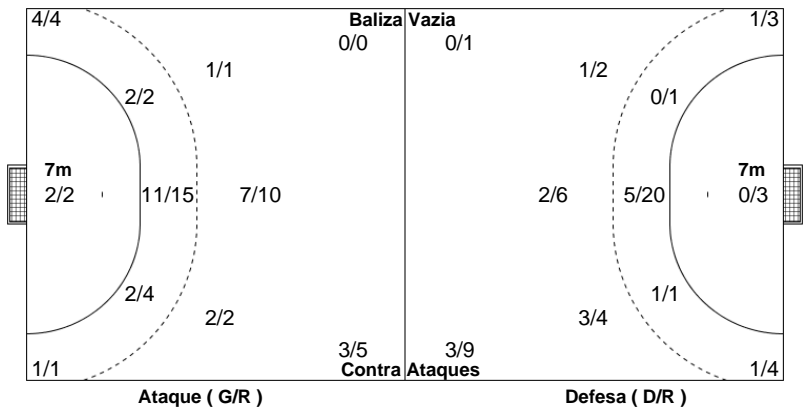

PORTUGAL SEN MASC

Jogadores		Remates								Ataque		Defesa		Disciplina			
Nº	Nome	G/R	%	6m	Ponta	9m	7m	CA	BV	AS	FT	RB	BL	AM	2'	CV	CA
16	Humberto Gomes									1	1						
44	Gustavo Capdevile																
12	Manuel Gaspar																
23	Diogo Branquinho	1/2	50		1/1			0/1									
30	Leonel Fernandes																
5	Gilberto Duarte																
88	Fábio Magalhães	3/6	50	1/1		2/5				6	2						
27	André Gomes	3/8	37	1/2		2/6				3							
24	Alexandre Cavalcanti	4/5	80			3/4		1/1			1						
14	Rui Silva	0/3	0			0/3				3	2						
10	Miguel Martins	4/5	80	2/2		2/3				1	3						
35	André José																
9	João Ferraz	0/2	0	0/2						1							
33	Diogo Silva	1/2	50	0/1		1/1				1	1						
25	António Areia	4/4	100		1/1		2/2	1/1		1							
4	Pedro Portela	5/5	100	1/1	3/3			1/1				1					
15	Daymaro Salina	3/4	75	3/3				0/1			1						
8	Victor Iturriza																
82	Luís Frade	0/1	0	0/1											2		
22	Alexis Borges	4/4	100	4/4								1			2		
	Banco / Equipa																
	Totais	32/51	62	12/17	5/5	10/22	2/2	3/5	0/0	17	11	2			4		

Guarda-Redes		Rem. Total			Rem. 6m		Rem. Ponta		Rem. 9m		Rem. 7m		Contra-Ataque	
Nº	Nome	D/R	%	P & F	D/R	%	D/R	%	D/R	%	D/R	%	D/R	%
16	Humberto Gomes	7/22	31	0	2/7	28	1/3	33	2/4	50	0/2	0	2/6	33
44	Gustavo Capdevile	7/22	31	0	1/6	16	1/4	25	4/8	50	0/1	0	1/3	33
12	Manuel Gaspar	0/0		0										
	Totais	14/44	31	0	3/13	23	2/7	28	6/12	50	0/3	0	3/9	33

	Golos	Defesas	Falhados	Blocos	Total	%
Rem. 6m	12				17	70
Rem. Ponta	5				5	100
Rem. 9m	10				22	45
Rem. 7m	2				2	100
Contra-Ataques	3				5	60
Baliza Vazia						
Totais	32				51	62

Legenda							%	Eficácia			
CA	Contra-Ataque	BV	Baliza Vazia	AS	Assistência	FT	Falha Técnica	RB	Roubo Bola	G/R	Golos/Remates
BL	Bloco	AM	Cartão Amarelo	2'	Suspensão	CV	Cartão Vermelho	CA	Cartão Azul	D/R	Defesas/Remates