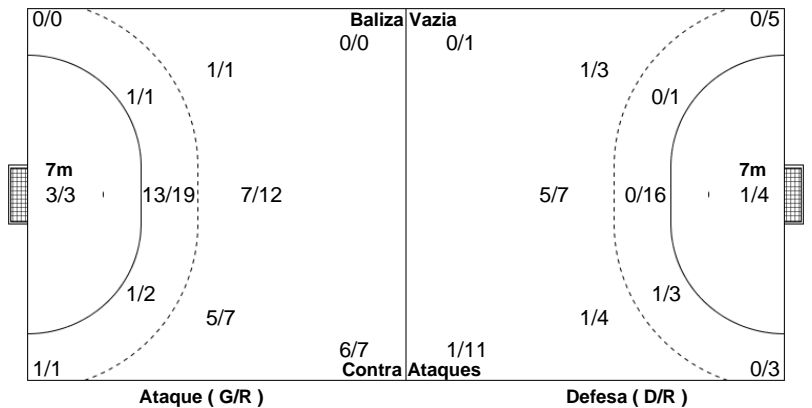

PORTUGAL SEN MASC

Jogadores		Remates								Ataque		Defesa		Disciplina			
Nº	Nome	G/R	%	6m	Ponta	9m	7m	CA	BV	AS	FT	RB	BL	AM	2'	CV	CA
16	Humberto Gomes											1					
44	Gustavo Capdevile																
12	Manuel Gaspar																
23	Diogo Branquinho	2/2	100					2/2			1						
30	Leonel Fernandes	1/3	33		0/1			1/2									
5	Gilberto Duarte	2/3	66	0/1		1/1		1/1		1		1	1				
88	Fábio Magalhães	1/1	100			1/1				5							
27	André Gomes	4/7	57	0/1		4/6					1						
24	Alexandre Cavalcanti	2/5	40		1/1	1/4				2	4						
14	Rui Silva	4/4	100	3/3		1/1				1							
10	Miguel Martins	1/3	33			1/3				5	2						
35	André José											1					
9	João Ferraz	2/3	66			2/3				1	3	1					
33	Diogo Silva										2						
25	António Areia	1/2	50	0/1			1/1										
4	Pedro Portela	3/4	75	1/1		0/1	1/1	1/1				2					
15	Daymaro Salina	5/7	71	4/6				1/1			1		1		1		
8	Victor Iturriza																
82	Luís Frade	4/7	57	3/6			1/1			1			3	1	1		
22	Alexis Borges																
	Banco / Equipa																
Totais		32/51	62	11/19	1/2	11/20	3/3	6/7	0/0	16	14	6	5	1	2		

Guarda-Redes		Rem. Total			Rem. 6m		Rem. Ponta		Rem. 9m		Rem. 7m		Contra-Ataque	
Nº	Nome	D/R	%	P & F	D/R	%	D/R	%	D/R	%	D/R	%	D/R	%
16	Humberto Gomes	5/25	20	0	0/7	0	0/1	0	4/8	50	1/2	50	0/7	0
44	Gustavo Capdevile	0/0		0										
12	Manuel Gaspar	4/21	19	0	0/3	0	0/6	0	3/6	50	0/2	0	1/4	25
Totais		9/46	19	0	0/10	0	0/7	0	7/14	50	1/4	25	1/11	9

	Golos	Defesas	Falhados	Blocos	Total	%
Rem. 6m	11				19	57
Rem. Ponta	1				2	50
Rem. 9m	11				20	55
Rem. 7m	3				3	100
Contra-Ataques	6				7	85
Baliza Vazia						
Totais	32				51	62

Legenda							%	Eficácia			
CA	Contra-Ataque	BV	Baliza Vazia	AS	Assistência	FT	Falha Técnica	RB	Roubo Bola	G/R	Golos/Remates
BL	Bloco	AM	Cartão Amarelo	2'	Suspensão	CV	Cartão Vermelho	CA	Cartão Azul	D/R	Defesas/Remates