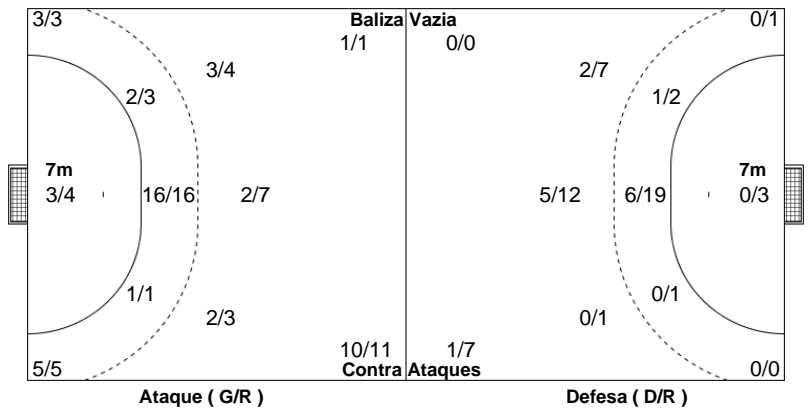

ESPANHA SEN MASC

Jogadores		Remates								Ataque		Defesa		Disciplina			
Nº	Nome	G/R	%	6m	Ponta	9m	7m	CA	BV	AS	FT	RB	BL	AM	2'	CV	CA
1	Gonzalo Pérez De Vargas										1						
3	Eduardo Gurbindo	1/1	100	1/1							1						
5	Jorge Maqueda	4/6	66	1/1		3/5				4	1				1		
6	Fernández Pérez	4/4	100		3/3			1/1			1						
7	Valero Rivera	2/3	66		1/1		0/1	1/1									
9	Raúl Entreríos	3/6	50	1/1		1/4			1/1	2	2	1					
10	Alex Dujshebaev	1/4	25	1/1		0/3				2							
11	Daniel Sarmiento	2/4	50	2/2		0/2				2				1			
12	Rodrigo Corrales																
13	Julen Aguinale																
14	Ferrán Solé	2/3	66			0/1	1/1	1/1		1	1						
17	Adrián Figueras	3/3	100	2/2				1/1									
21	Joan Canellas																
24	Viran Morros																
99	Antonio Garcia	5/8	62	1/1		3/6		1/1		1	1						
28	Aleix Gómez	7/8	87	1/1	3/3		2/2	1/2		1							
30	Gedeón Guardiola	3/3	100					3/3			3				1		
51	Miguel Migallón	1/1	100					1/1		1							
	Banco / Equipa																
	Totais	38/54	70	10/10	7/7	7/21	3/4	10/11	1/1	14	11	1		1	2		

Guarda-Redes		Rem. Total			Rem. 6m		Rem. Ponta		Rem. 9m		Rem. 7m		Contra-Ataque	
Nº	Nome	D/R	%	P & F	D/R	%	D/R	%	D/R	%	D/R	%	D/R	%
1	Gonzalo Pérez De Vargas	14/46	30	0	6/17	35	0/1	0	7/18	38	0/3	0	1/7	14
12	Rodrigo Corrales	0/0		0										
	Totais	14/46	30	0	6/17	35	0/1	0	7/18	38	0/3	0	1/7	14

	Golos	Defesas	Falhados	Blocos	Total	%
Rem. 6m	10				10	100
Rem. Ponta	7				7	100
Rem. 9m	7				21	33
Rem. 7m	3				4	75
Contra-Ataques	10				11	90
Baliza Vazia	1				1	100
Totais	38				54	70

Legenda							%	Eficácia			
CA	Contra-Ataque	BV	Baliza Vazia	AS	Assistência	FT	Falha Técnica	RB	Roubo Bola	G/R	Golos/Remates
BL	Bloco	AM	Cartão Amarelo	2'	Suspensão	CV	Cartão Vermelho	CA	Cartão Azul	D/R	Defesas/Remates