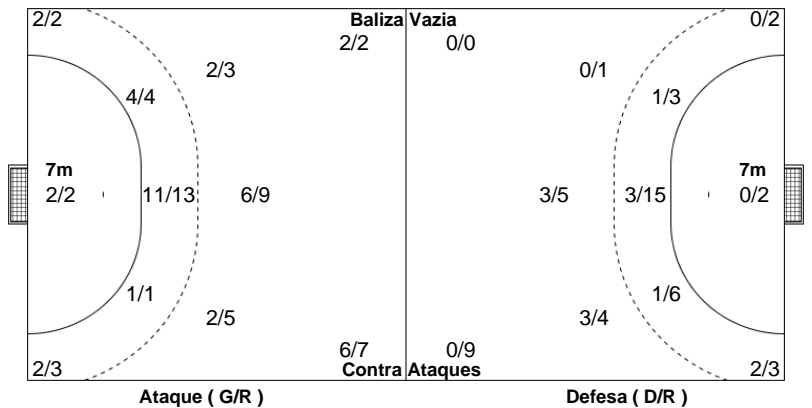

BRASIL SEN MASC

Jogadores		Remates								Ataque		Defesa		Disciplina			
Nº	Nome	G/R	%	6m	Ponta	9m	7m	CA	BV	AS	FT	RB	BL	AM	2'	CV	CA
10	TOLEDO Jose	2/3	66	1/1		1/2				1							
11	ANDRADE Cleber	1/1	100		1/1												
13	MORAES Rogerio	3/5	60	3/5							2						
16	da ROSA Rangel																
18	BORGES Felipe	1/2	50	1/1				0/1									
19	CHIUFFA Fabio	3/3	100		1/1		2/2										
1	SANTOS Maik																
25	TEIXEIRA Vinicius	2/2	100	2/2							1				1		
26	MAESTRO Oswaldo	3/4	75	1/1		1/2		1/2			3						
2	TEIXEIRA Henrique	2/3	66	1/1		0/1			1/1								
33	DUTRA Leonardo	6/11	54	1/1		4/8		1/2			1						
37	LANGARO Haniel	1/4	25			0/3		1/1		3							
4	SILVA Joao	2/2	100			2/2				2	1						
77	HACKBARTH Rudolph	3/3	100		1/1			1/1	1/1								
7	VALADAO Guilherme	2/2	100	2/2						1							
88	SILVA Guilherme																
89	ALMEIDA Cesar Augusto																
95	RODRIGUES Gustavo	1/2	50			1/2				1	1						
	Banco / Equipa																
	Totais	32/47	68	12/14	3/3	9/20	2/2	4/7	2/2	8	9				1		

Guarda-Redes		Rem. Total			Rem. 6m		Rem. Ponta		Rem. 9m		Rem. 7m		Contra-Ataque	
Nº	Nome	D/R	%	P & F	D/R	%	D/R	%	D/R	%	D/R	%	D/R	%
16	da ROSA Rangel	7/15	46	0	5/7	71			2/4	50	0/1	0	0/3	0
1	SANTOS Maik	0/0		0										
89	ALMEIDA Cesar Augusto	4/13	30	0	0/3	0	1/2	50	3/4	75	0/1	0	0/3	0
	Totais	11/28	39	0	5/10	50	1/2	50	5/8	62	0/2	0	0/6	0

	Golos	Defesas	Falhados	Blocos	Total	%
Rem. 6m	12				14	85
Rem. Ponta	3				3	100
Rem. 9m	9				20	45
Rem. 7m	2				2	100
Contra-Ataques	4				7	57
Baliza Vazia	2				2	100
Totais	32				48	66

Legenda							%	Eficácia			
CA	Contra-Ataque	BV	Baliza Vazia	AS	Assistência	FT	Falha Técnica	RB	Roubo Bola	G/R	Golos/Remates
BL	Bloco	AM	Cartão Amarelo	2'	Suspensão	CV	Cartão Vermelho	CA	Cartão Azul	D/R	Defesas/Remates