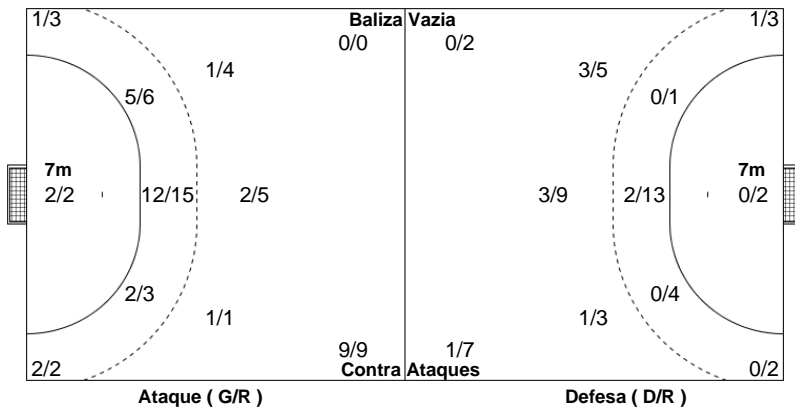

Estatística Equipa

28 - 34 (13 - 18) (15 - 16)

SEX 02 JUL 2021

16:12

Nazaré

PORTUGAL SEN MASC

Jogadores		Remates								Ataque		Defesa		Disciplina			
Nº	Nome	G/R	%	6m	Ponta	9m	7m	CA	BV	AS	FT	RB	BL	AM	2'	CV	CA
16	Humberto Gomes	0/1	0						0/1								
44	Gustavo Capdevile																
12	Manuel Gaspar																
23	Diogo Branquinho	2/2	100					2/2									
30	Leonel Fernandes	1/1	100		1/1												
5	Gilberto Duarte																
88	Fábio Magalhães	0/2	0	0/2						6	1						
27	André Gomes	2/2	100	1/1		1/1				1							
24	Alexandre Cavalcanti	2/4	50	0/1		1/2		1/1		2	1						
14	Rui Silva	2/4	50	1/2		1/2				1	1				1		
10	Miguel Martins	1/5	20	1/2		0/3				1	3						
35	André José																
9	João Ferraz	3/3	100	3/3						4							
33	Diogo Silva	1/2	50			1/2				1							
25	António Areia	2/4	50		1/3		1/1										
4	Pedro Portela	1/1	100				1/1			1							
15	Daymaro Salina	4/4	100	1/1				3/3		1	1				1		
8	Victor Iturriza	3/5	60	1/3				2/3			1		2				
82	Luís Frade	3/3	100	2/2				1/1									
22	Alexis Borges	1/1	100	1/1				0/2		1	3						
	Banco / Equipa																
	Totais	28/44	63	11/18	2/4	4/10	2/2	9/12	0/1	19	11		2		2		

Guarda-Redes		Rem. Total			Rem. 6m		Rem. Ponta		Rem. 9m		Rem. 7m		Contra-Ataque	
Nº	Nome	D/R	%	P & F	D/R	%	D/R	%	D/R	%	D/R	%	D/R	%
16	Humberto Gomes	2/13	15	0	0/4	0	0/1	0	2/5	40			0/3	0
44	Gustavo Capdevile	3/13	23	0	0/5	0	0/1	0	3/6	50	0/1	0		
12	Manuel Gaspar	5/16	31	0	2/5	40	0/1	0	2/5	40	0/1	0	1/4	25
	Totais	10/42	23	0	2/14	14	0/3	0	7/16	43	0/2	0	1/7	14

	Golos	Defesas	Falhados	Blocos	Total	%
Rem. 6m	11				18	61
Rem. Ponta	2				4	50
Rem. 9m	4				10	40
Rem. 7m	2				2	100
Contra-Ataques	9				12	75
Baliza Vazia					1	
Totais	28				47	59

Legenda							%	Eficácia			
CA	Contra-Ataque	BV	Baliza Vazia	AS	Assistência	FT	Falha Técnica	RB	Roubo Bola	G/R	Golos/Remates
BL	Bloco	AM	Cartão Amarelo	2'	Suspensão	CV	Cartão Vermelho	CA	Cartão Azul	D/R	Defesas/Remates